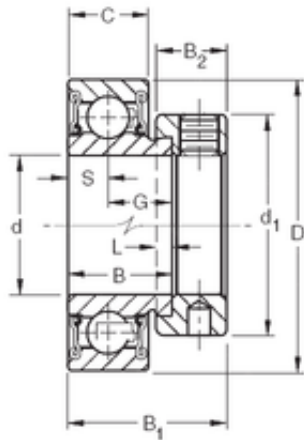

## 49,2125 mm x 90 mm x 30,18 mm TIMKEN RA115RR Insert Bearings Cylindrical OD

Bearing No. RA115RR

Size	49.2125x90x30.18 mm
Bore Diameter	49,2125 mm
Outer Diameter	90 mm
Width	30,18 mm
d	49,2125 mm
D	90 mm
B	30,18 mm
C	22 mm
d1	69,9 mm
B1	43,7 mm
B2	18,3 mm
G	19,18 mm
L	4,8 mm
S	11 mm
Weight	0,771 Kg
Basic dynamic load rating (C)	39,2 kN