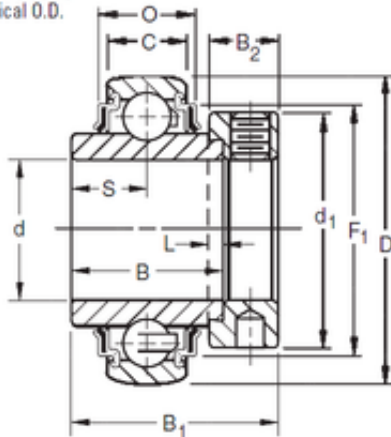

## 38,1 mm x 80 mm x 42,86 mm TIMKEN 1108KRRB Insert Bearings Spherical OD

Bearing No. 1108KRRB

Size	38.1x80x42.86 mm
Bore Diameter	38,1 mm
Outer Diameter	80 mm
Width	42,86 mm
d	38,1 mm
D	80 mm
B	42,86 mm
C	18 mm
P	19,28 mm
O	20,45 mm
d1	60,3 mm
B1	56,4 mm
B2	18,3 mm
L	4,8 mm
S	21,4 mm
F1	67,79 mm
Weight	0,789 Kg
Basic dynamic load rating (C)	36 kN

1108KRRB Bearing 2D drawings and 3D CAD models